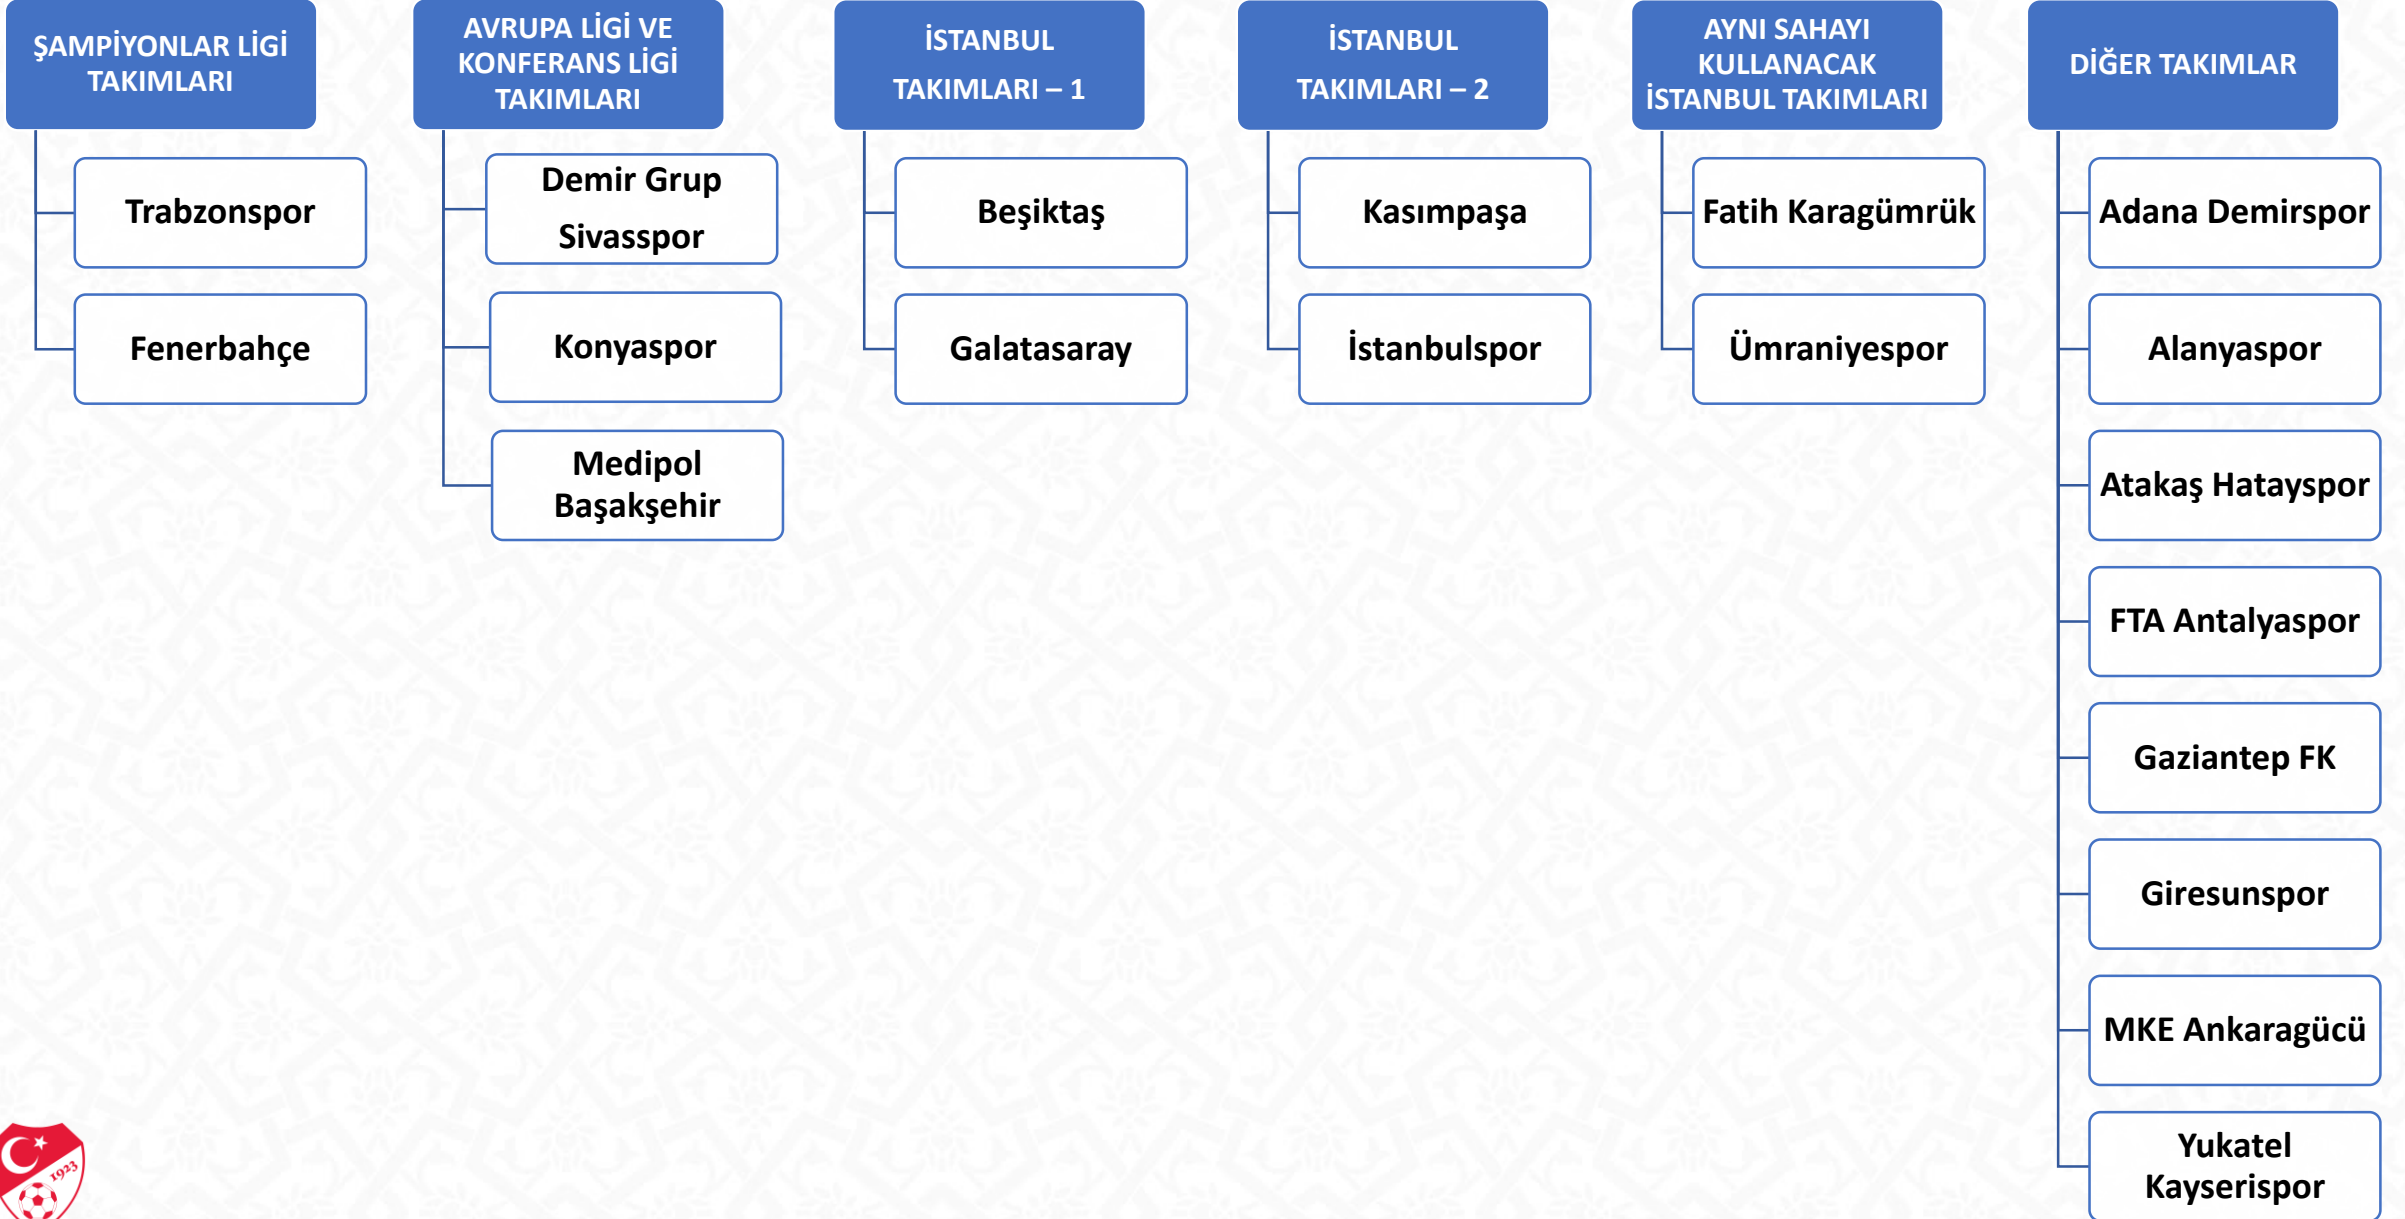

22 – 23 SEZONU SÜPER LİG FİKSTÜR TORBALARI