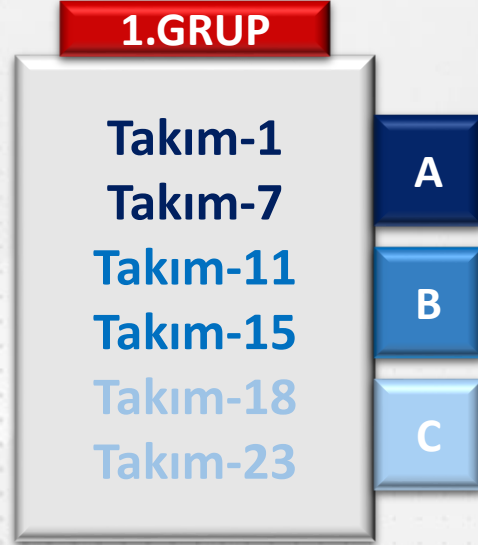

# GRUP AŞAMASI (SWISS SİSTEM)

## 4 GRUP - 24 TAKIM

Her torbada yer alan  
8 takım, 2'şerli olarak  
4 gruba dağılır.