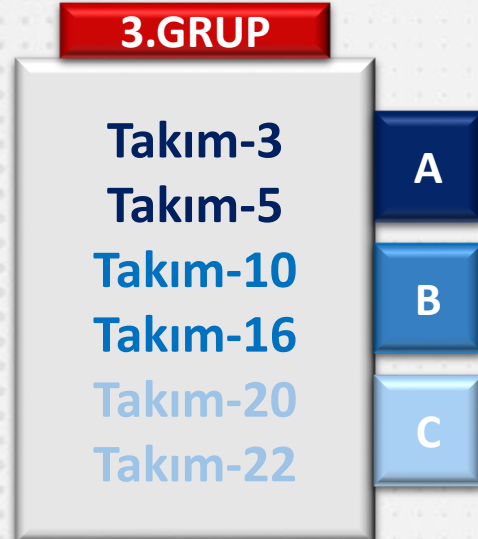

## 4 GRUP - 24 TAKIM

Her torbada yer alan  
8 takım, 2'şerli olarak  
4 gruba dağılır.