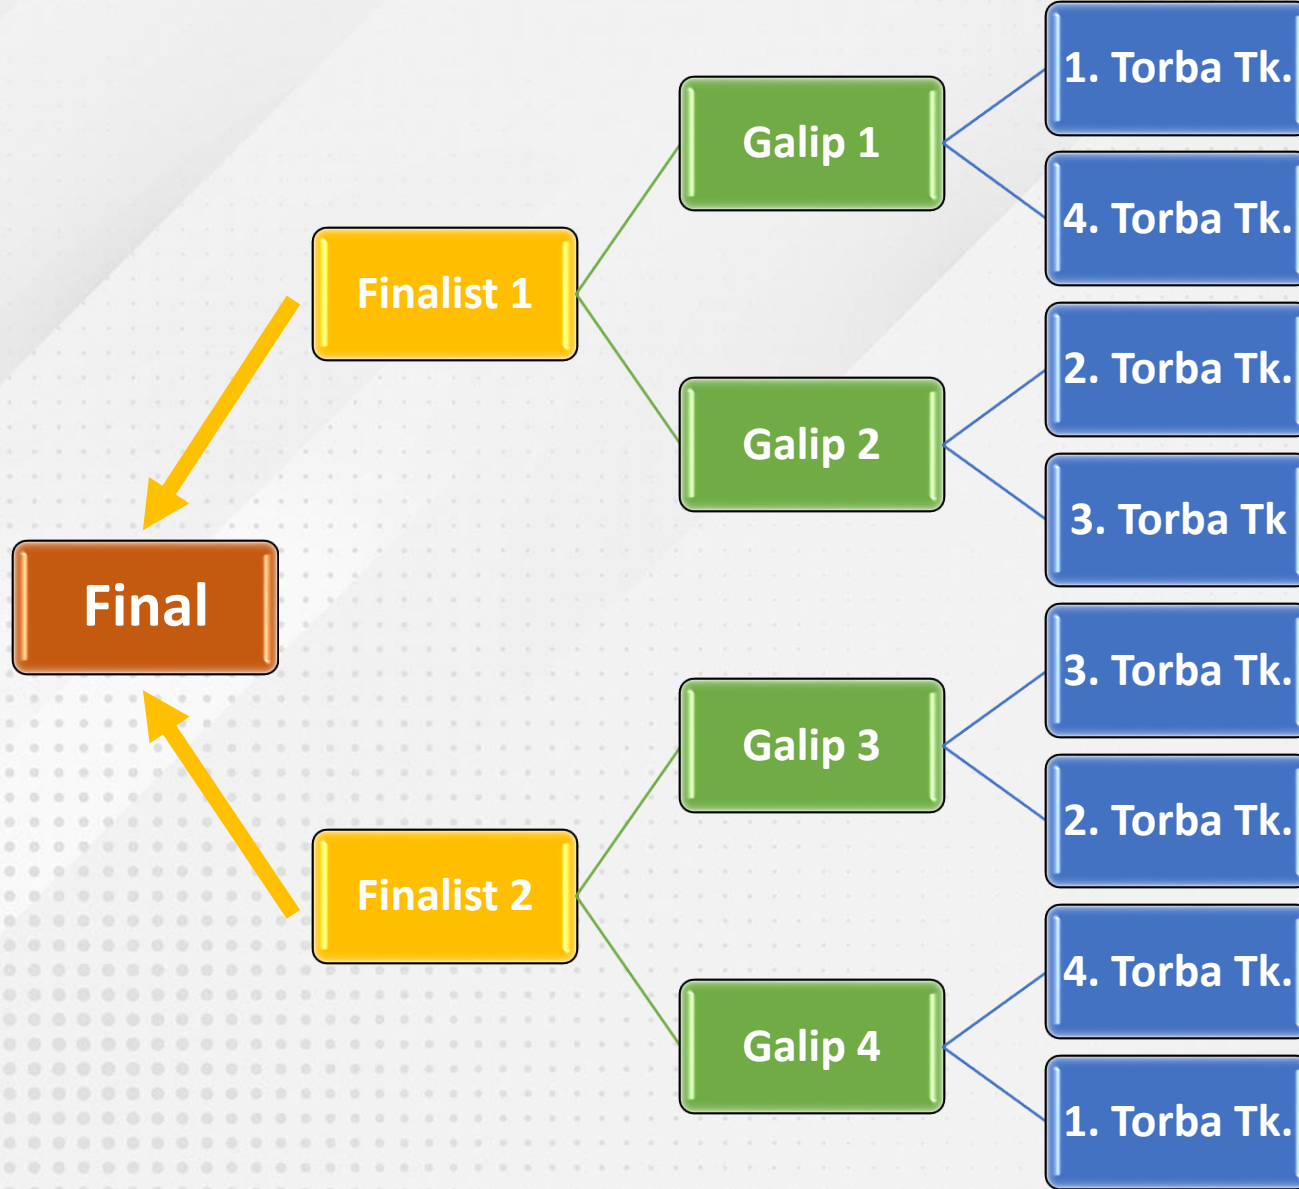

# Grup 1.ler ve 2.ler Genel Sıralama

GRUP 1.LER							
SIRA	TAKIM	GRUP	PUAN	ATTIĞI	YEDİĞİ	AVERAJ	TORBA
1	UŞAK 64 BELEDİYE GENÇLİK	6	18	45	1	44	1. TORBA
2	DENİZLİ SULTANLAR	8	18	44	2	42	
3	ÇANAKKALE DARDANELSPOR	1	18	29	0	29	
4	TRABZON KARDELEN SPOR	16	18	28	2	26	
5	KARABÜK GENÇLERBİRLİĞİ SPOR	4	16	36	4	32	
6	YAKACIK GENÇ ERLERBİRLİĞİ SPOR	10	16	31	3	28	
7	ŞANLIURFA GENÇLİK SPOR	17	16	24	5	19	
8	BEYKENT SPOR	14	16	21	4	17	
9	ÜLKÜM SPOR VE GENÇLİK	11	16	14	2	12	
10	ADANAGÜCÜ	13	16	14	2	12	
11	BURSA DEMİRYOLU GENÇLİK SPOR	5	15	49	1	48	2. TORBA
12	VANGÜCÜ SPOR KULÜBÜ	20	15	39	4	35	
13	ESKİŞEHİRSPOR	9	15	26	2	24	
14	PENDİK GÜVEN SPOR	3	15	27	7	20	
15	MEZİTLİ MERCANLAR SPOR	12	15	24	7	17	
16	BOYABAT EĞİTİM SPOR	15	15	11	3	8	
17	BORNOVA GENÇ YILDIZLAR SPOR	7	14	22	7	15	
18	MUŞ YAĞMURSPOR	19	13	15	7	8	
19	SİLOPİ BELEDİYE GENÇLİK SPOR	18	13	6	3	3	
20	BAKIRKÖY YENİMAHALLE FUTBOL KULÜBÜ	2	12	8	2	6	

# Örnek Eleme Grubu Eşleşme & Müsabaka Yapısı

[www.tff.org](http://www.tff.org)'de gerçekleştirilen duyuru dahilinde normal sezonu gruplarında ilk sırada bitiren takımlar seribaşı olacak şekilde 5 farklı eleme grubu kura çekimi ile oluşturulacaktır.