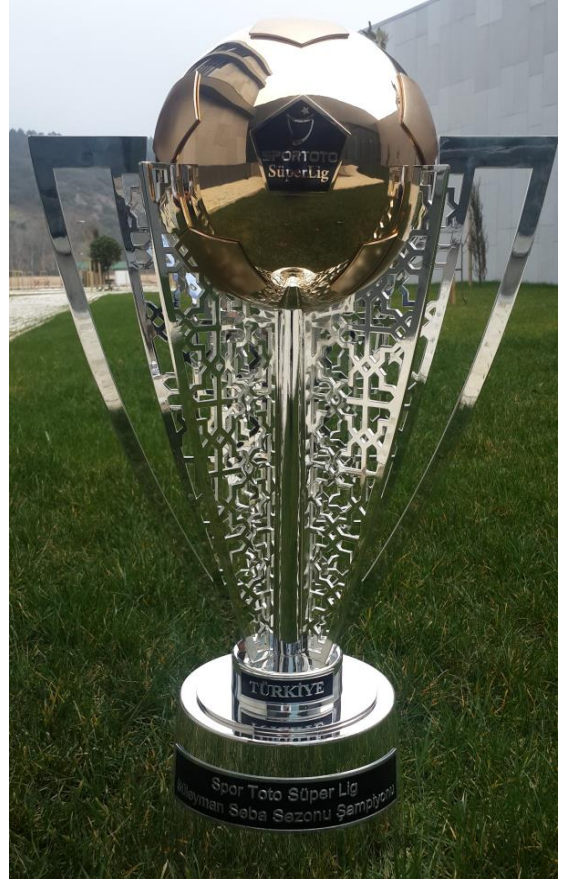

SPORTOTO SÜPER LİG KUPASI

Kupa Özellikleri :

- *Gövde çapı futbol topu : 22 cm
- *Gövde çap kollu : 40 cm
- *Ayak çapı : 22 cm
- *Ayak ve gövde tek parça
- *Gövde kalınlık 6 mm. Kulp kalınlığı 10 mm
- *Kupa toplam 10 kg. 925 ayar gümüş
- *Top Gümüş üzeri 24 ayar saf altın kaplama
- *Yüksekliği 74 cm.

Aşağıda belirtilen kupalar da Spor Toto Süperlig Kupası ile aynı görsel özelliklerde, Gövde pirinç üzeri gümüş kaplama top kısmı pirinç olacaktır. Yükseklikler aşağıda belirtilmiştir.

PTT 1.LİG KUPASI 64 cm

SPOR TOTO 2.LİG KUPALARI 54 cm.

SPOR TOTO 3.LİG KUPALARI 54 cm

U21 LİGİ TÜRKİYE KUPASI 44 cm

ZİRAAT TÜRKİYE KUPASI

Kupa Özellikleri :

- ☑ Boyu 50 cm.
- ☑ Gövde çapı 33 cm.
- ☑ Ayak çapı 28 cm.
- ☑ Kol çapı 52 cm.
- ☑ Kol içi boş çevirme, Kare 12 cm ebat
- ☑ Gövde 925 ayar gümüş ve içten dışa kabartma kuşak
- ☑ Kupa içi 24 ayar saf altın kaplama
- ☑ Kupa sol üst köşe kabartma Ay Yıldız
- ☑ Kupa ayağı "Ziraat Türkiye Kupası" yazı
- ☑ Renkli ve yazılar dıştan içe kazıma çukur